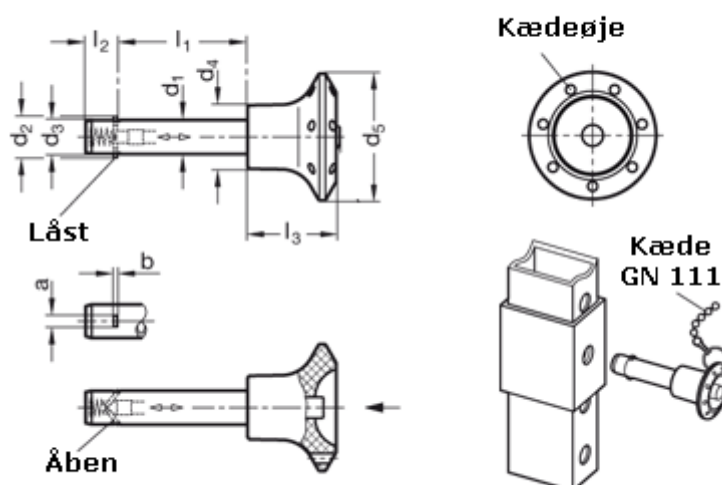

Varenummer: 201091679
Beskrivelse: E+G Låsepal
GN 114.2-12-30

Mål

a = 3,8	l2 = 11,3
b = 1	l3 = 26
d1 = 12	Spændekraft (kN) = 60
d2 = 14,8	
d3 = 11,9	
d4 = 18	
d5 = 34	
l1 = 30	